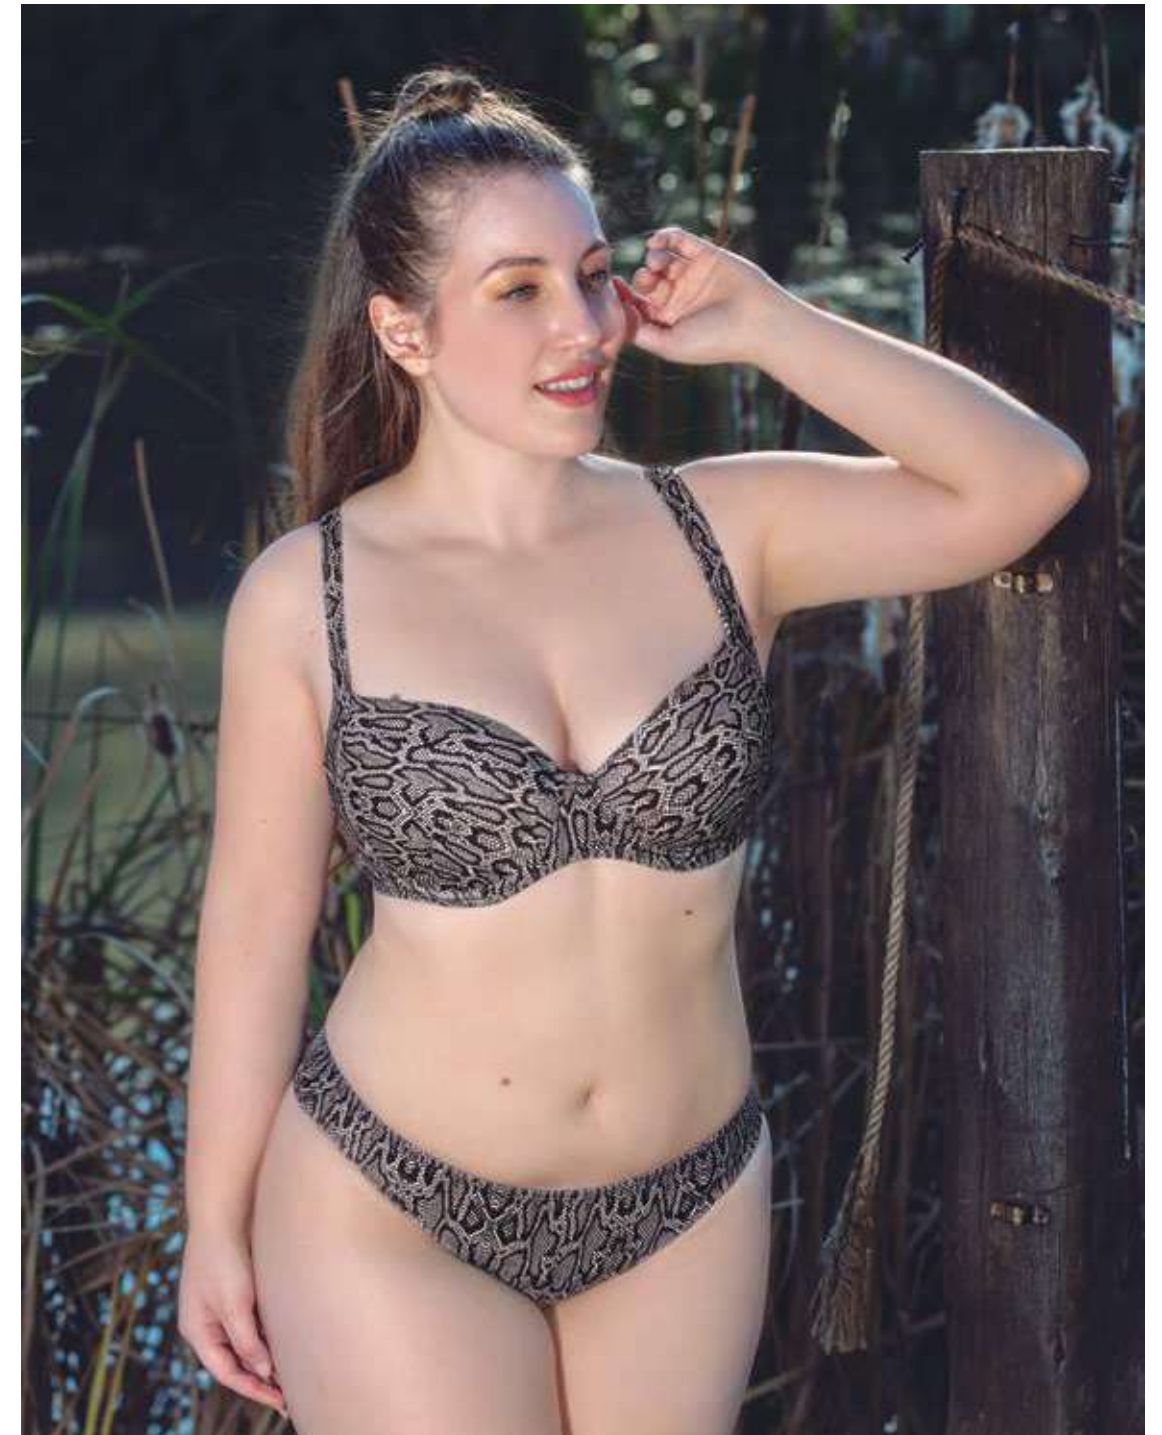

ART 2341

Bikini estampada soft con arco y vedetina

Talles 85 - 90 - 95 - 100

Colores Versace - Dalia - Reptil Negro

ART 2341/1

Bikini estampada soft con arco y vedetina

Talles 105 - 110 - 115 - 120

Colores Versace - Dalia - Reptil Negro