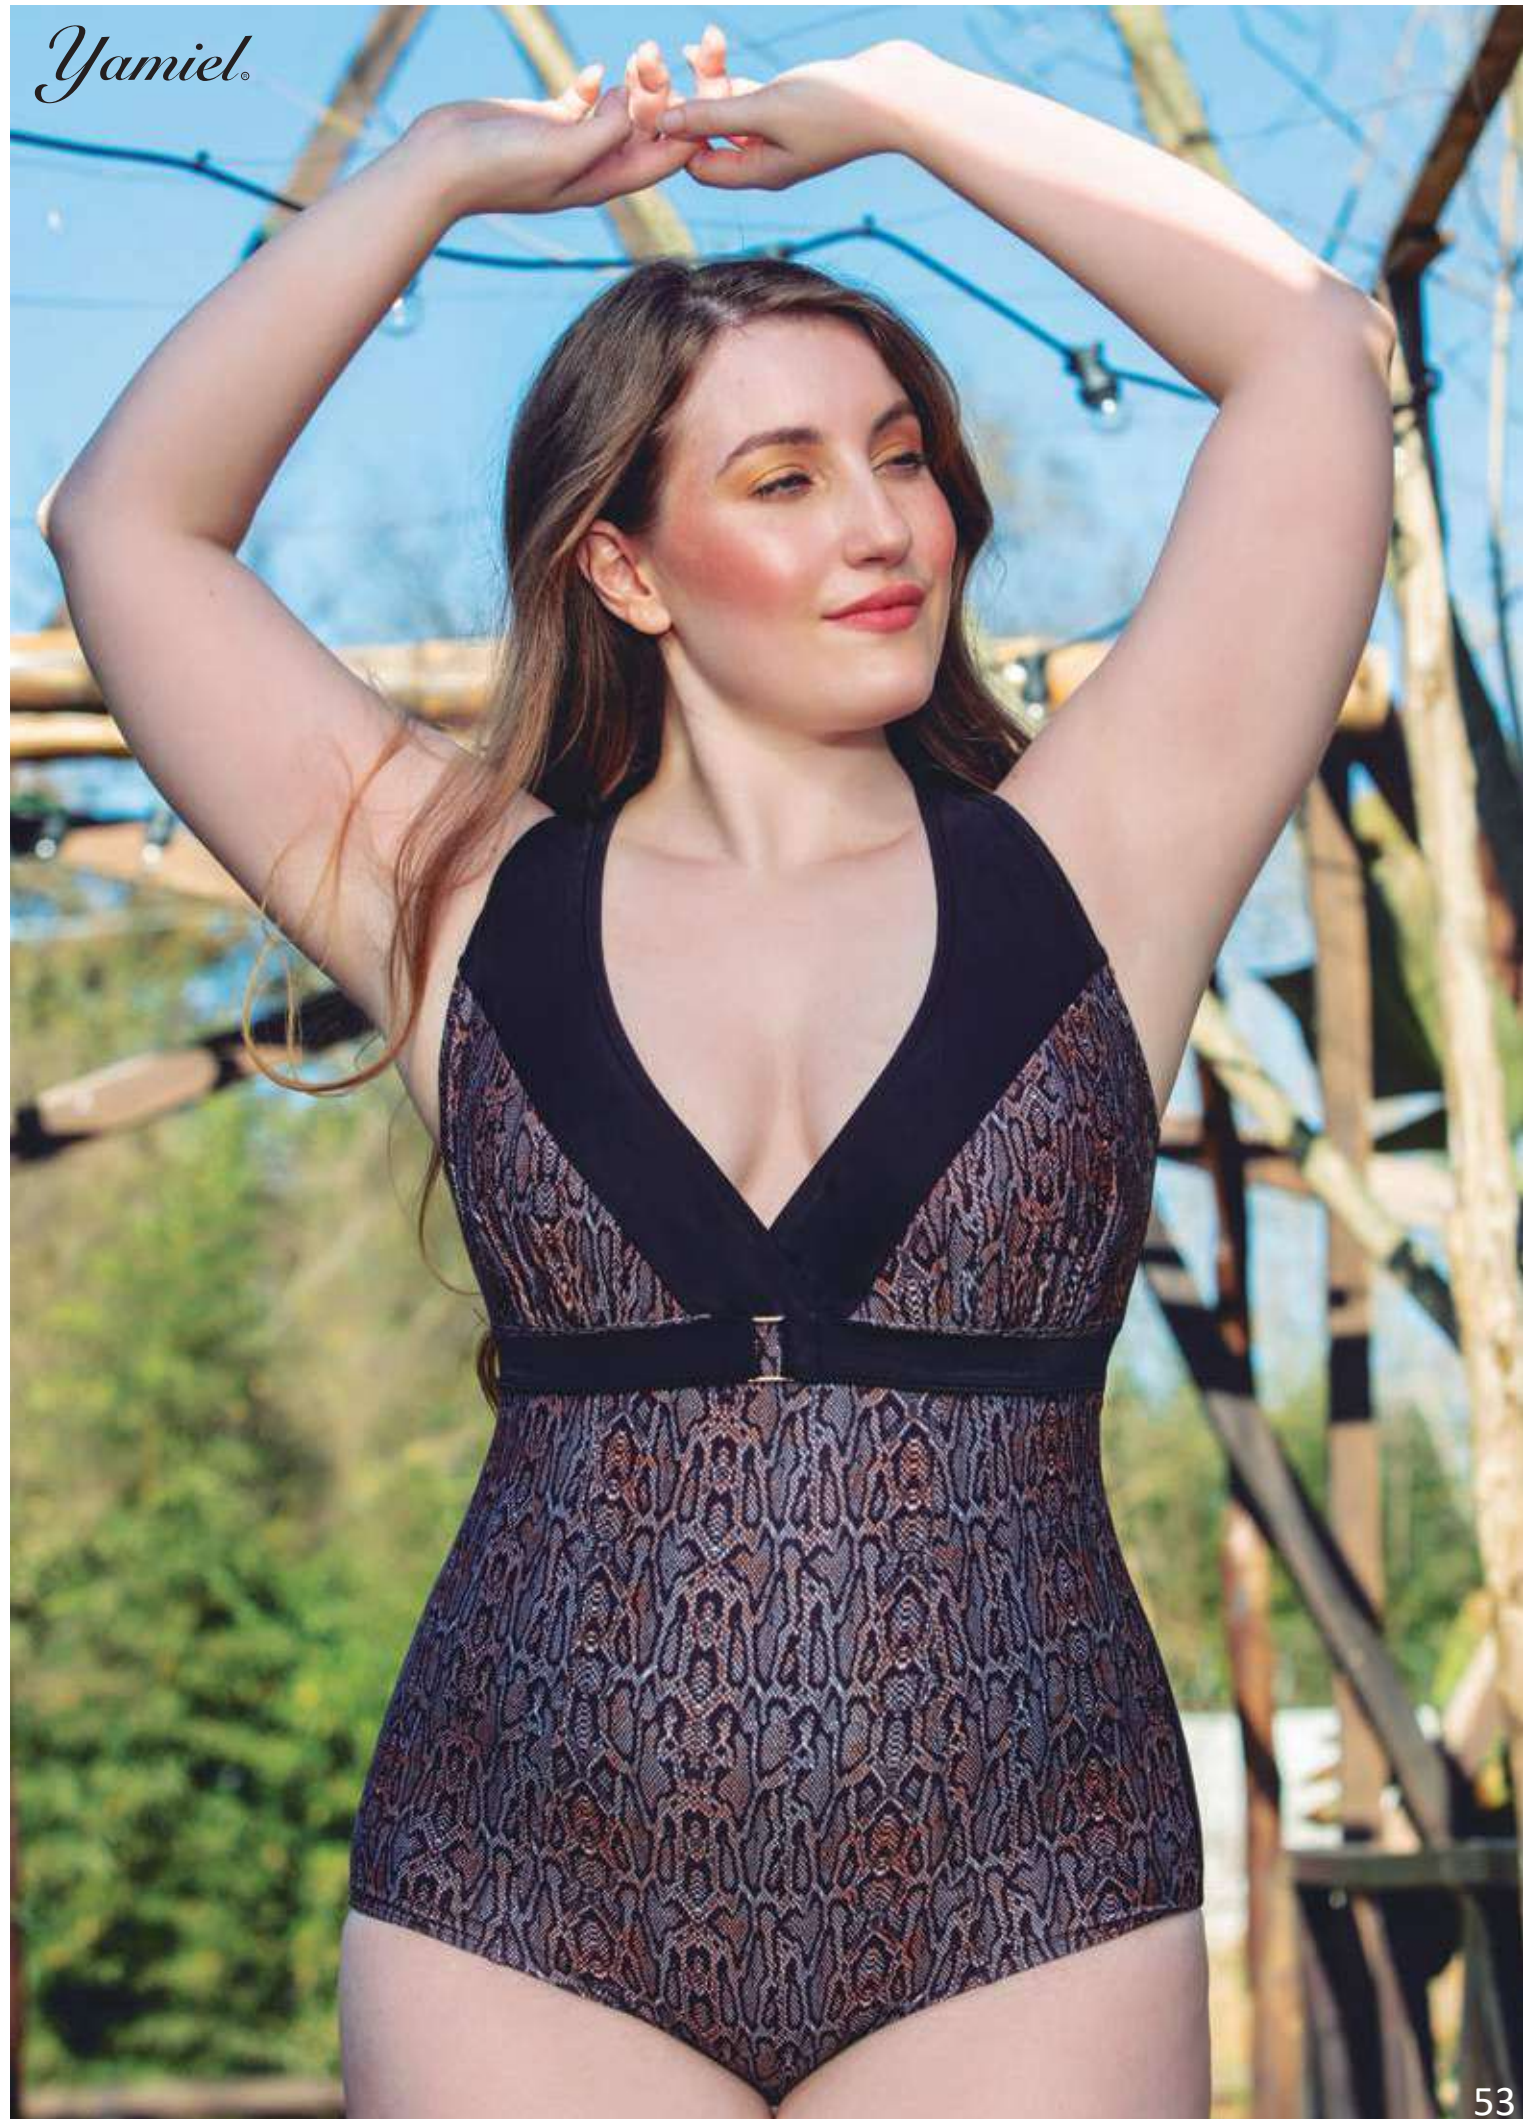

ART 2333

Entera estampada especial
Talles 5-6-7

Colores Verde - Reptil Cobre

ART 2333/1

Entera estampada especial
Talles 8 - 9 - 10

Colores Verde - Reptil Cobre