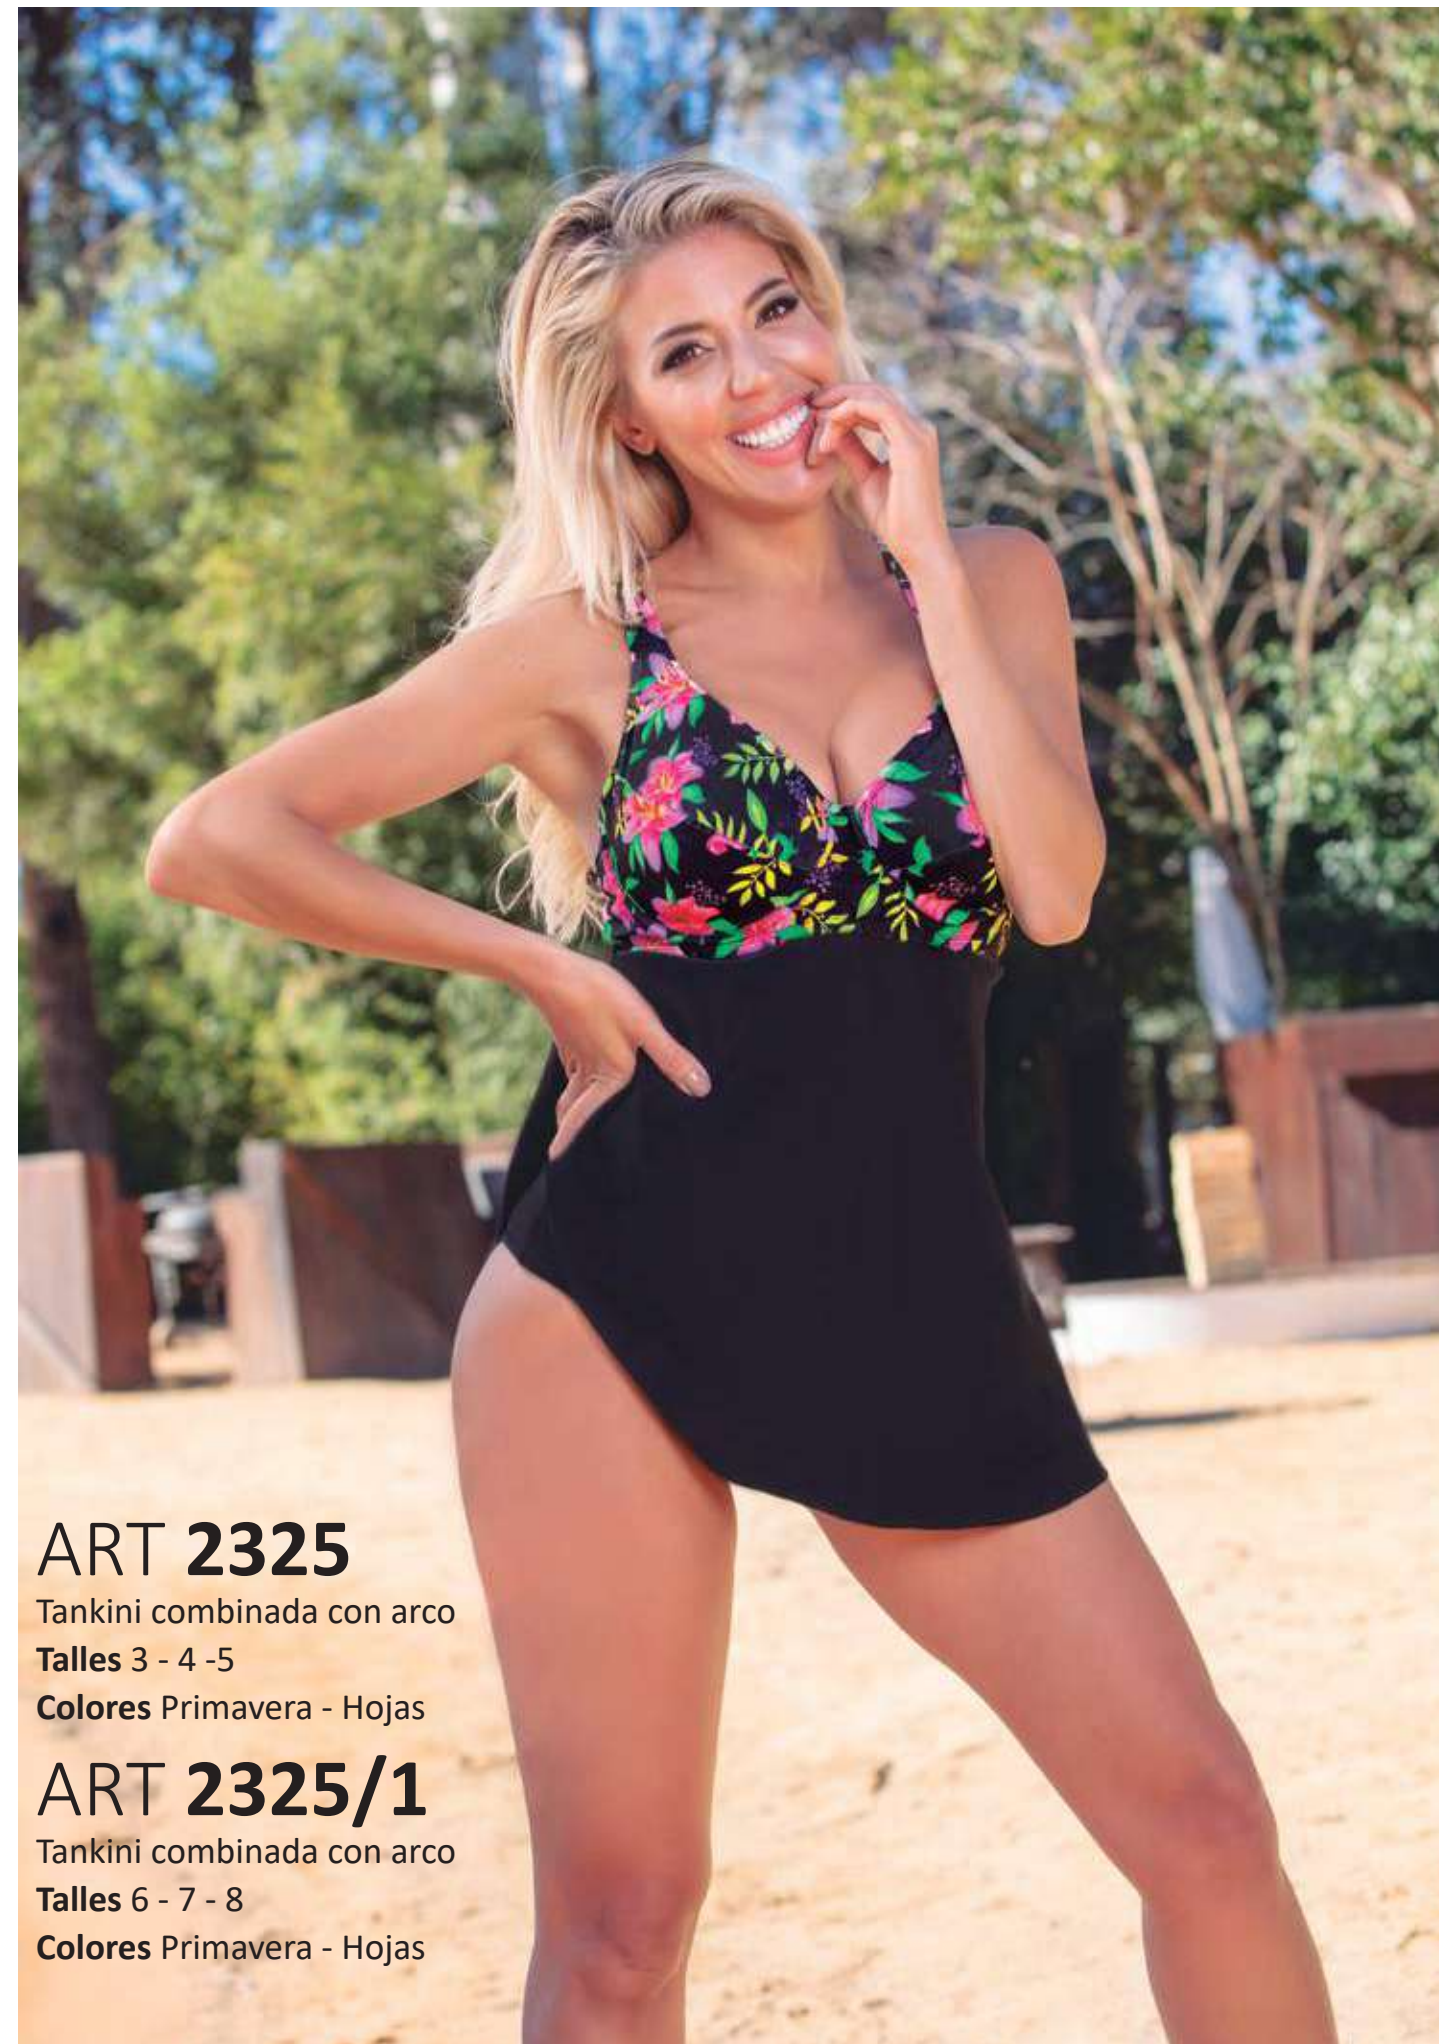

Yamiel.

ART 2325

Tankini combinada con arco

Talles 3 - 4 - 5

Colores Primavera - Hojas

ART 2325/1

Tankini combinada con arco

Talles 6 - 7 - 8

Colores Primavera - Hojas